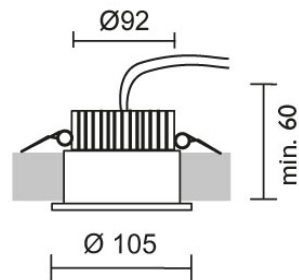

ALPHA / SPOT RD 30°

155103ws

ALPHA / SPOT RD 30°

 155103ws  weiß

ALPHA / SPOT RD 30°

**Montage, Betrieb & Sicherheit**

Betriebsgerät 157843 muss separat bestellt werden

**Design**

Oberfläche nasslackiert weiß - RAL9010, matt

700 mA			LED	
12 W	min. 1000 lm	2700K	CRI 90	30° 

**Produktdaten**

Art.-Nr.: 155103ws

Schutzklasse: III

**Leuchtmitteltyp**

Leuchtmitteltyp: LED

Leistung: max. 12 W