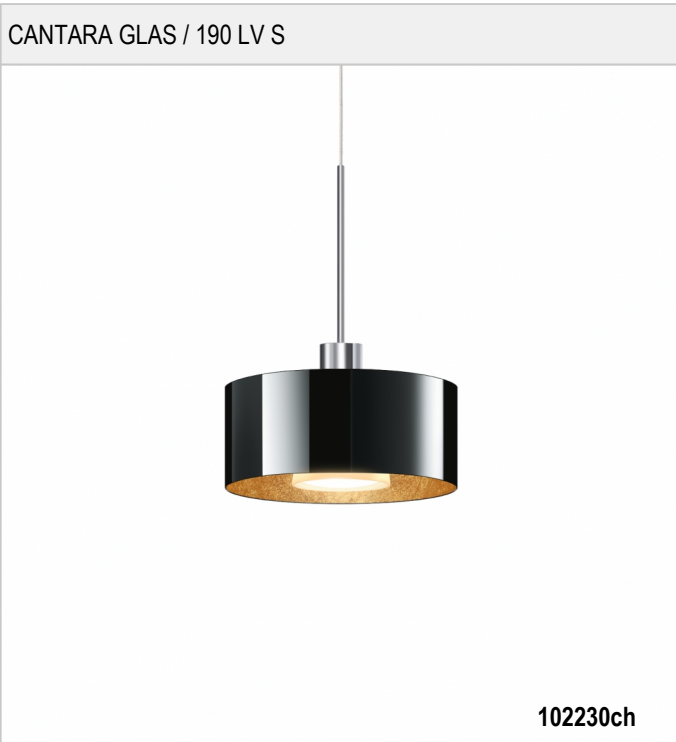

CANTARA GLAS / 190 LV S - STRAHLER FÜR 3-PHASEN

BRUCK.

CANTARA GLAS / 190 LV S

230 V		IP20	 R,C		LED
	15 W	min. 1250 lm	2700K	CRI 97	

Produktdaten

Art.-Nr.: 102230ch
 Schutzklasse: II

Leuchtmitteltyp

Leuchtmitteltyp: LED
 Leistung: max. 15 W
 Lichtstrom (lm): min. 1250
 Lichttemperatur: 2700K
 Farbwiedergabe: CRI 97

Designer: BRUCK

CANTARA GLAS / 190 LV S

102230ch		Schwarz innen gold
102230mcgy		Schwarz innen gold
102230sw		Schwarz innen gold