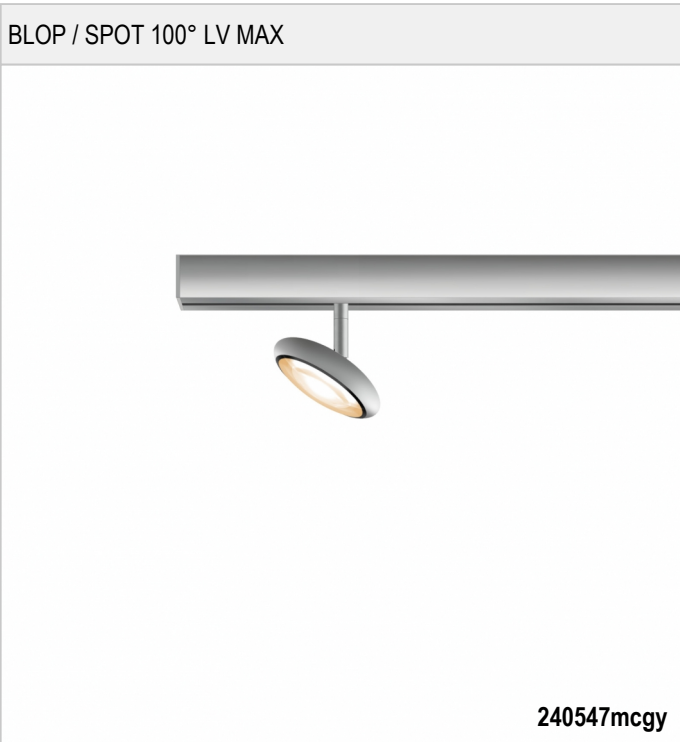

# BLOP / SPOT 100° LV MAX - STECKERLEUCHTEN STRAHLER

BRUCK.

BLOP / SPOT 100° LV MAX

240547ch		chrom
240547mcgy		mat chrom
240547sw		schwarz
240547ws		weiß

BLOP / SPOT 100° LV MAX

stecker_21.jpg	0 V	350 mA		IP20		LED
	12 W	min. 1200 lm	2700K	CRI 90	100°	
						

**Produktdaten**

Art.-Nr.: 240547mcgy  
 Schutzklasse: III

**Leuchtmitteltyp**

Leuchtmitteltyp: LED  
 Leistung: max. 12 W  
 Lichtstrom (lm): min. 1200  
 Lichttemperatur: 2700K  
 Farbwiedergabe: CRI 90