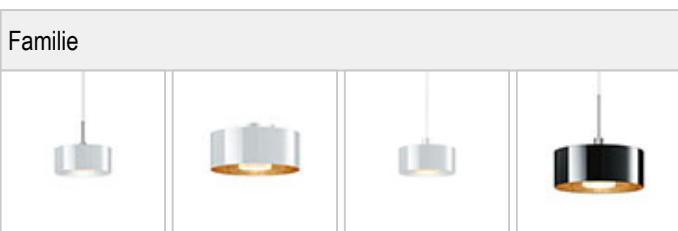

CANTARA GLAS / 190 ALL-IN - ALL-IN STRAHLER

BRUCK.

CANTARA GLAS / 190 ALL-IN

714119ws	W	Weiß
714119mcgy	W	Weiß
714119ch	W	Weiß

CANTARA GLAS / 190 ALL-IN

230 V		IP20	 R.C		LED
LED	10 W	min. 800 lm	2700K	CRI 90	

Produktdaten

Art.-Nr.: 714119ws
 Schutzklasse: II

Leuchtmitteltyp

Leuchtmitteltyp: LED
 Leistung: max. 10 W
 Lichtstrom (lm): min. 800
 Lichttemperatur: 2700K
 Farbwiedergabe: CRI 90

Designer: BRUCK