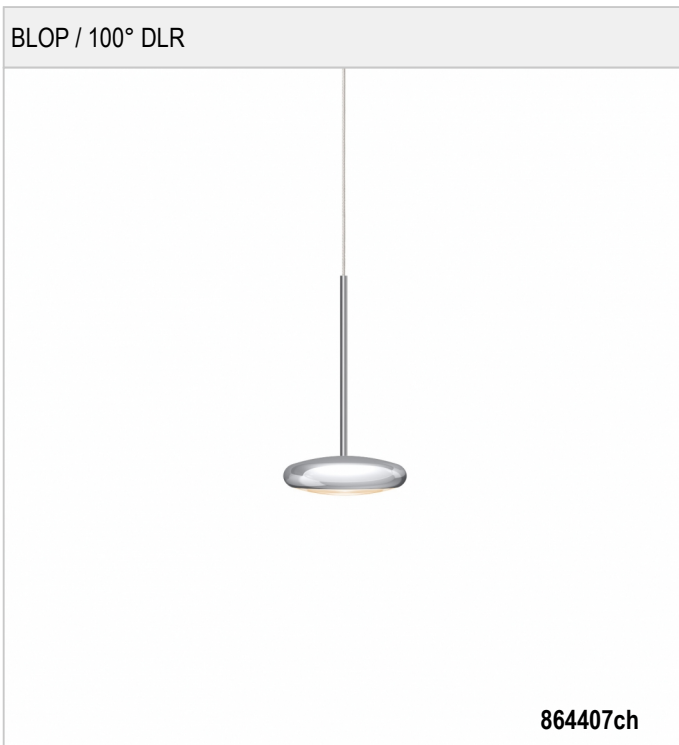

BLOP / 100° DLR - DUOLARE PENDELLEUCHTEN

BRUCK.

BLOP / 100° DLR

230 V		IP20		R.C		LED
	12 W	min. 950 lm	2700K	CRI 90	100°	
						

Produktdaten

Art.-Nr.: 864407ch
 Schutzklasse: II

Leuchtmitteltyp

Leuchtmitteltyp: LED
 Leistung: max. 12 W
 Lichtstrom (lm): min. 950
 Lichttemperatur: 2700K
 Farbwiedergabe: CRI 90

Designer: Dirk Wortmeyer

BLOP / 100° DLR

864407ws		weiß
864407mcgy		mattchrom
864407ch		chrom
864407sw		schwarz
864407hw		champagner, weiß
864407hb		champagner, schwarz