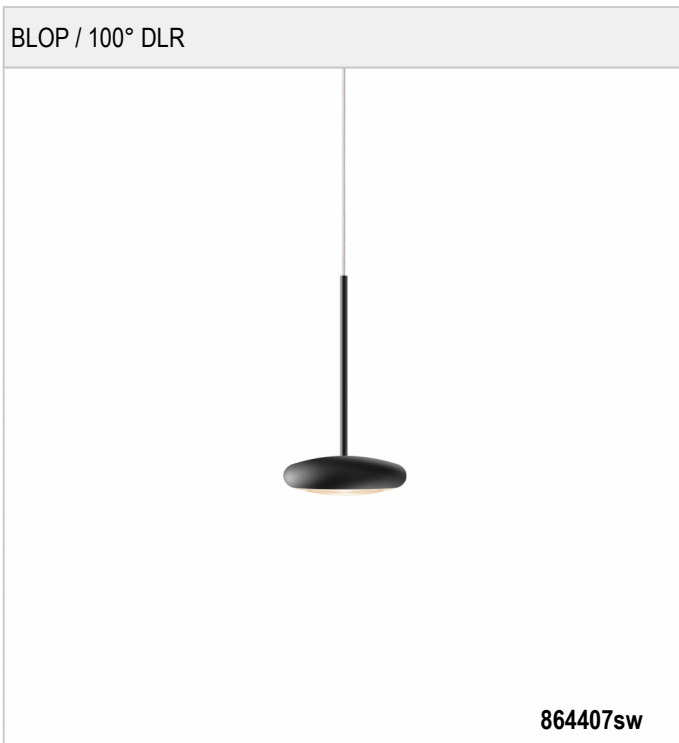

# BLOP / 100° DLR - DUOLARE PENDELLEUCHTEN

**BRUCK.**

BLOP / 100° DLR

230 V		IP20		R.C		LED
	12 W	min. 950 lm	2700K	CRI 90	100°	
						

**Produktdaten**

Art.-Nr.: 864407sw  
 Schutzklasse: II

**Leuchtmitteltyp**

Leuchtmitteltyp: LED  
 Leistung: max. 12 W  
 Lichtstrom (lm): min. 950  
 Lichttemperatur: 2700K  
 Farbwiedergabe: CRI 90

**Designer:** Dirk Wortmeyer

BLOP / 100° DLR

864407ws		weiß
864407mcgy		mattchrom
864407ch		chrom
864407sw		schwarz
864407hw		champagner, weiß
864407hb		champagner, schwarz